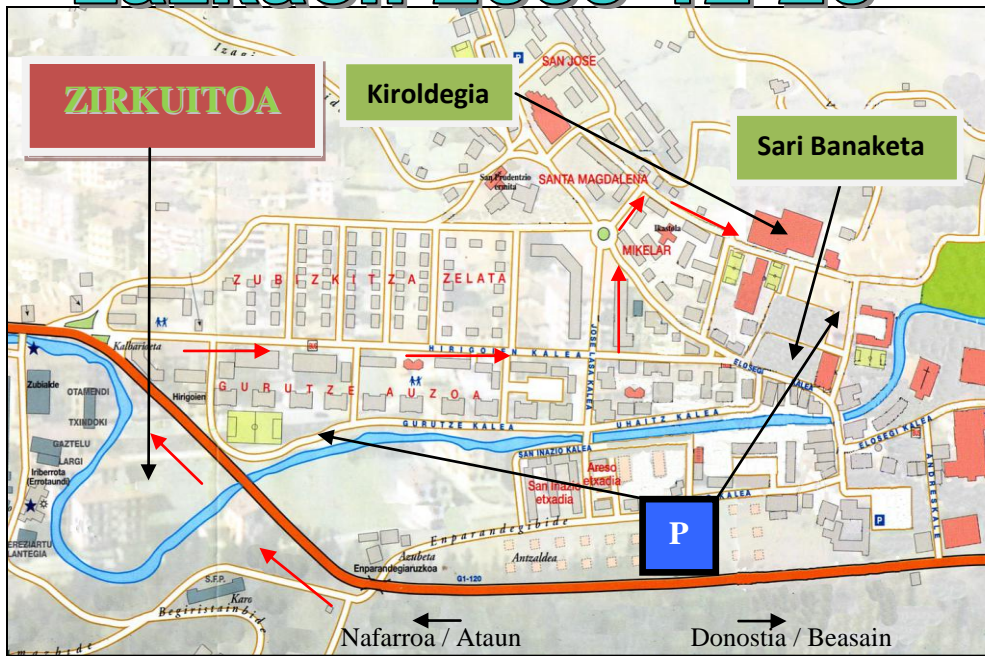

Lazkaon 2009-12-20

Gipuzkoako Kross Denboraldia

Antolatzaileak:

LAZKAO

Lazkaoko Udala

O R D U A	M A I L A	I T Z U L I A K	L U Z E R A

10h00	Helduak N Kadete N	2	2.400 m	
10h15	Helduak M Kadete M	1	3	4.100 m
10h35	Junior N Jubenil N	2	2	3.400 m
10h55	Alebin N	1	1	1.200 m
11h05	Alebin M	1	1	1.200 m
11h25	Infantil N	1	1	1.700 m
11h45	Infantil M	2	1	2.200 m
12h05	Junior M Jubenil M Senior N Promesa N	1	4	5.300 m
12h35	Senior M Promesa M	2	6	8.200 m

13h00etan: HERRIKO PLAZAN SARIAK

ZUBIKOETA, S. L.
GASOLINDEGIA
ATAUN

Laguntzaileak:

MUNTAILU ELEKTRIKOAK
LOINAZ, S.L.
MONTAJES ELECTRICOS