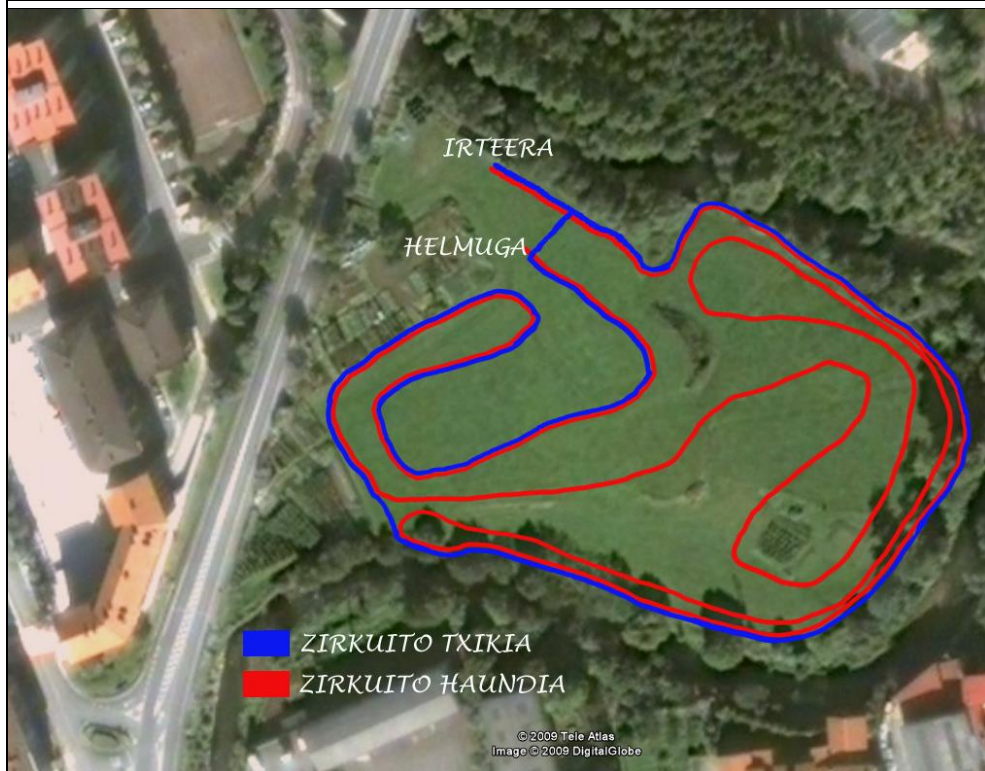

Lazkaon 2009-12-20

Gipuzkoako Kross Denboraldia

Antolatzaileak:

LAZKAO

Lazkaoko Udala

O R D U A	M A I L A	I T Z U L I A K	L U Z E R A

10h00	Helduak N Kadete N	2	2.400 m	
10h15	Helduak M Kadete M	1	3	4.100 m
10h35	Junior N Jubenil N	2	2	3.400 m
10h55	Alebin N	1	1	1.200 m
11h05	Alebin M	1	1	1.200 m
11h25	Infantil N	1	1	1.700 m
11h45	Infantil M	2	1	2.200 m
12h05	Junior M Jubenil M Senior N Promesa N	1	4	5.300 m
12h35	Senior M Promesa M	2	6	8.200 m

13h00etan: HERRIKO PLAZAN SARIAK

ZUBIKOETA, S. L.
GASOLINDEGIA
ATAUN

Laguntzaileak:

MUNTAILU ELEKTRIKOAK
LOINAZ, S.L.
MONTAJES ELECTRICOS