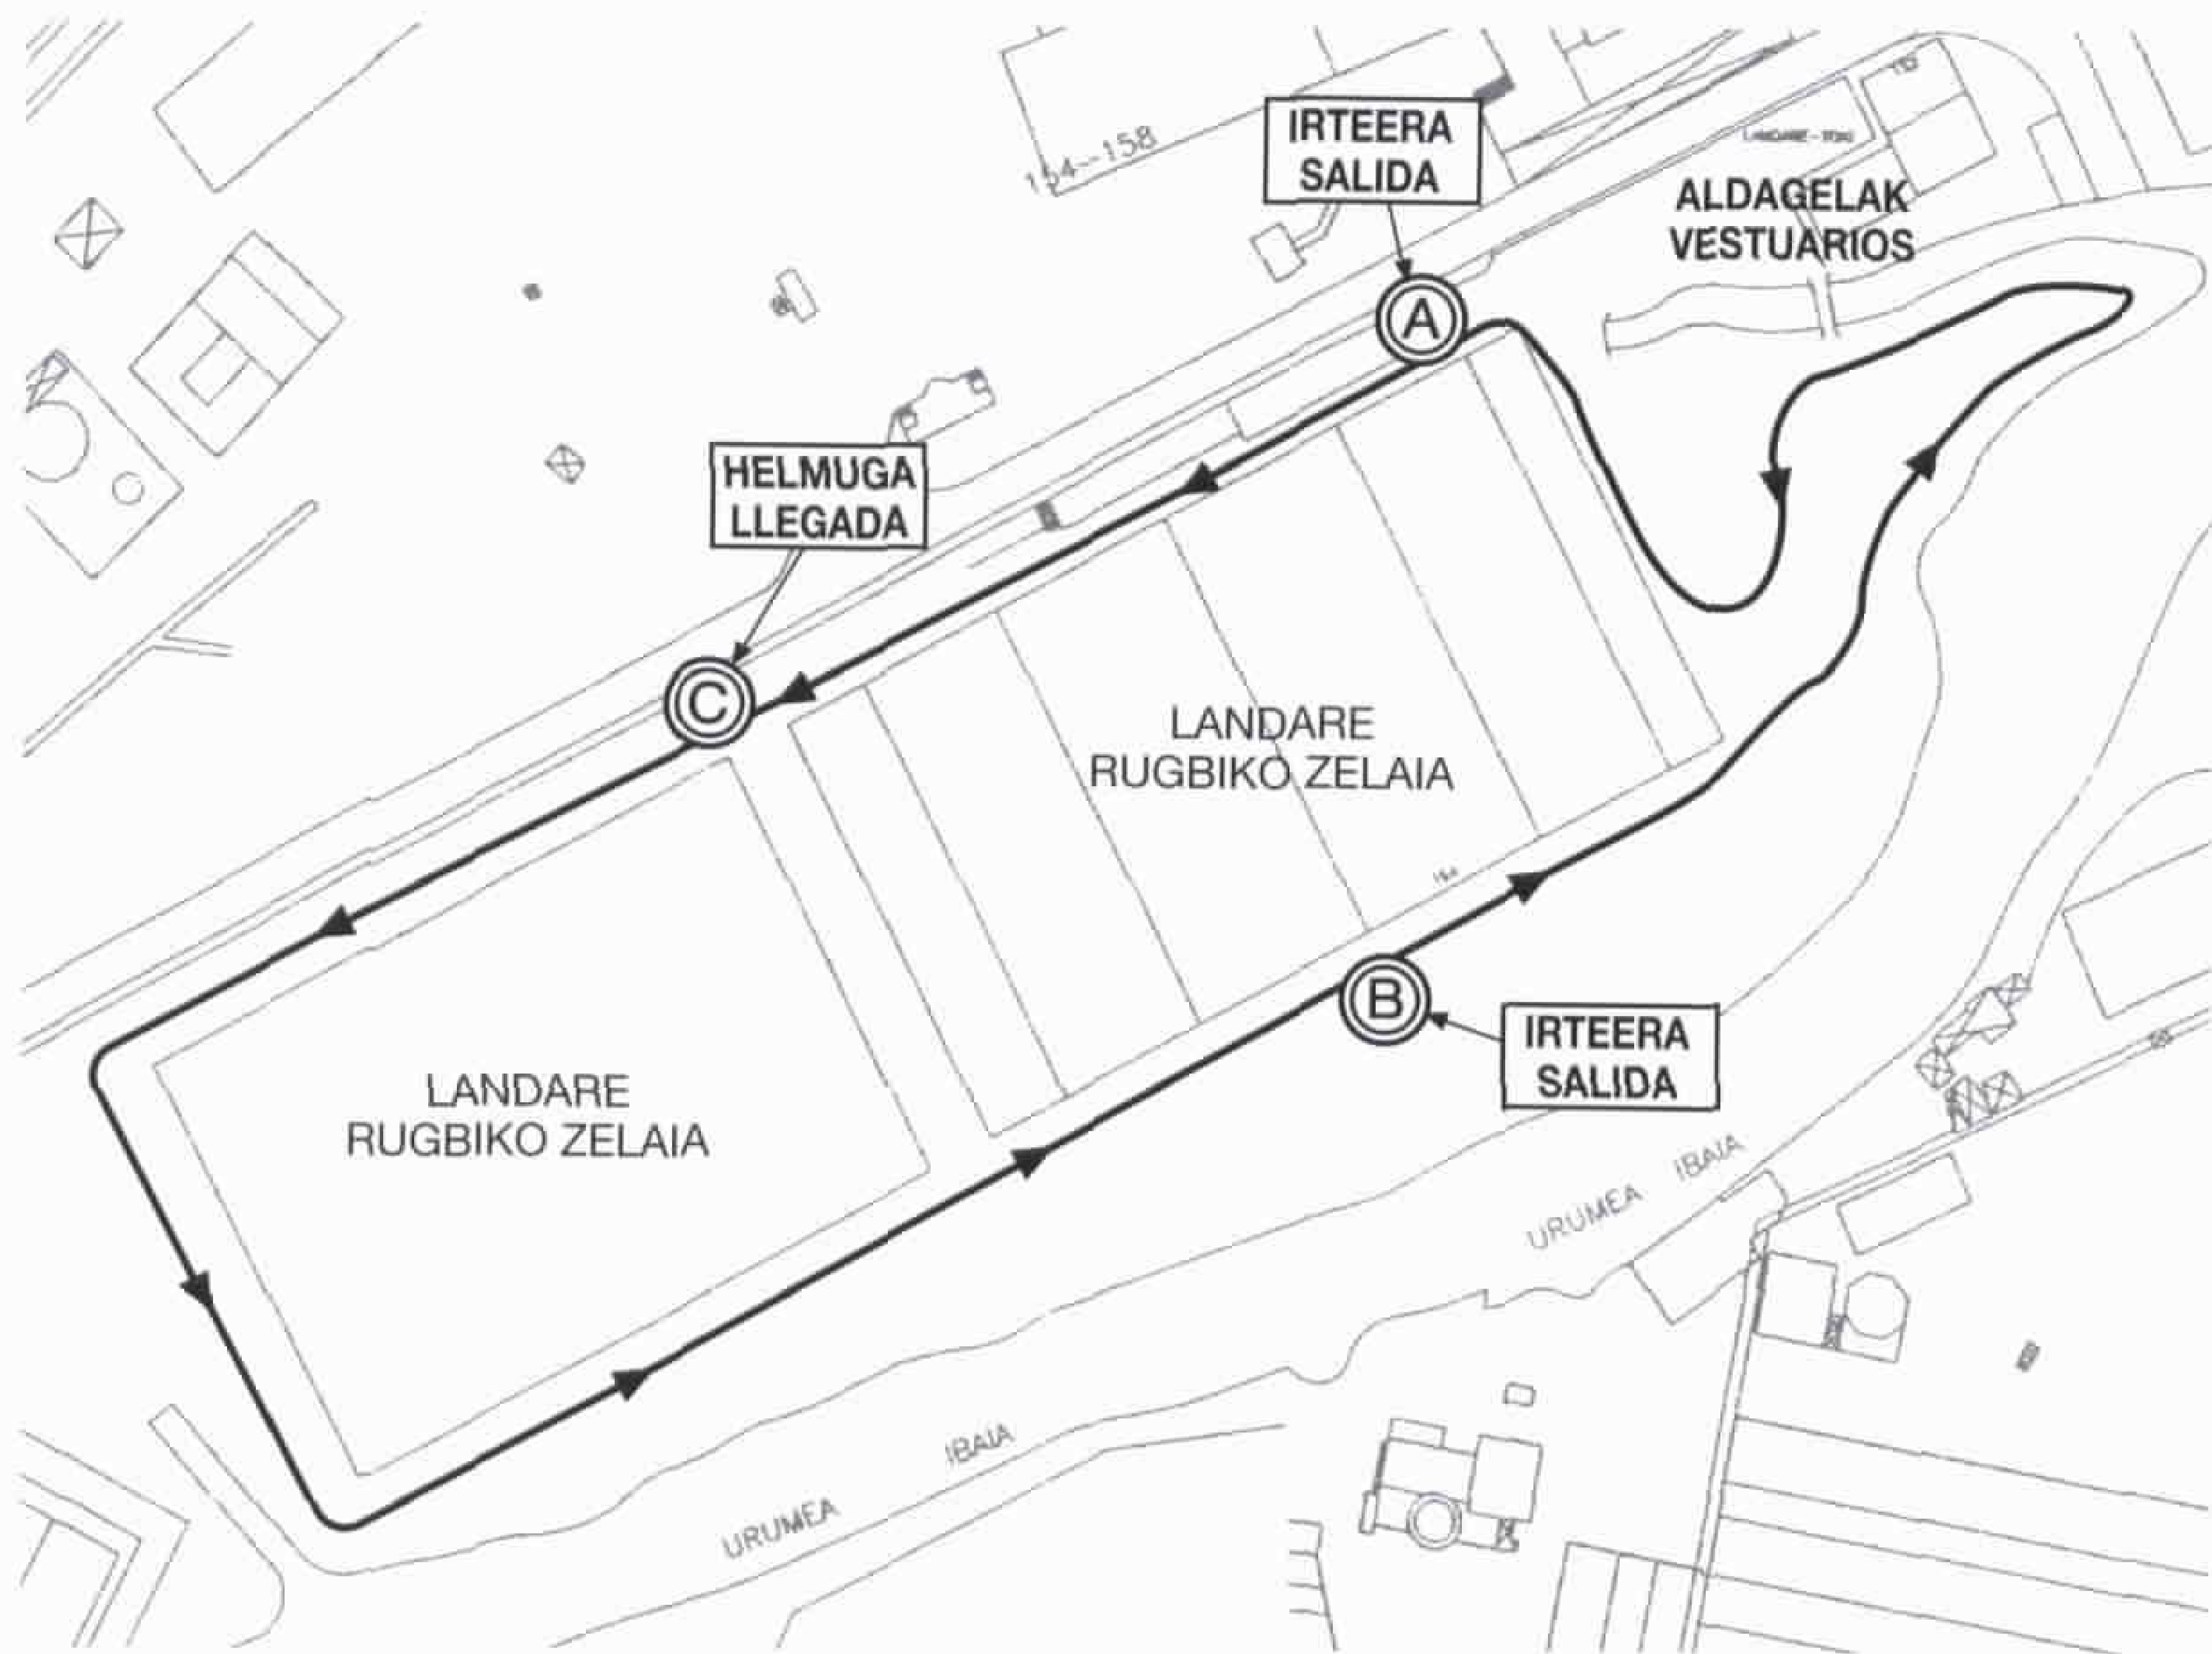

*Domingo 6 de Febrero
A las 10:00 horas*

HERNANI 2011

Antolatzaile
Organiza

Laguntzaile
Colabora

Gipuzkoako Foru Alkandua
Diputación Foral de Gipuzkoa

Ordut. Horario	Mailak Categorías	Itzuliak Vueltas		Distantzia Distancia
10:00	<i>Kadeteak Neskak</i> <i>Cadete Femenino</i>	<i>Irteera</i> Ⓐ <i>Salida</i> Ⓐ	<i>Helmuga</i> Ⓒ <i>Llegada</i> Ⓒ	3.000 m.
10:00	<i>Kadeteak Mutilak</i> <i>Cadete Masculino</i>	<i>Irteera</i> Ⓐ <i>Salida</i> Ⓐ	<i>Helmuga</i> Ⓒ <i>Llegada</i> Ⓒ	3.800 m.
10:25	<i>Alebinak Neskak</i> <i>Alevín Femenino</i>	<i>Irteera</i> Ⓑ <i>Salida</i> Ⓑ	<i>Helmuga</i> Ⓒ <i>Llegada</i> Ⓒ	1.882 m.
10:45	<i>Alebinak Mutilak</i> <i>Alevín Masculino</i>	<i>Irteera</i> Ⓐ <i>Salida</i> Ⓐ	<i>Helmuga</i> Ⓒ <i>Llegada</i> Ⓒ	2.350 m.
11:10	<i>Infantilak Neskak</i> <i>Infantil Femenino</i>	<i>Irteera</i> Ⓐ <i>Salida</i> Ⓐ	<i>Helmuga</i> Ⓒ <i>Llegada</i> Ⓒ	2.350 m.
11:30	<i>Infantilak Mutilak</i> <i>Infantil Masculino</i>	<i>Irteera</i> Ⓑ <i>Salida</i> Ⓑ	<i>Helmuga</i> Ⓒ <i>Llegada</i> Ⓒ	3.402 m.
12:10	<i>Kros Laburra</i> <i>Cross Corto</i>	<i>Irteera</i> Ⓐ <i>Salida</i> Ⓐ	<i>Helmuga</i> Ⓒ <i>Llegada</i> Ⓒ	3.800 m.