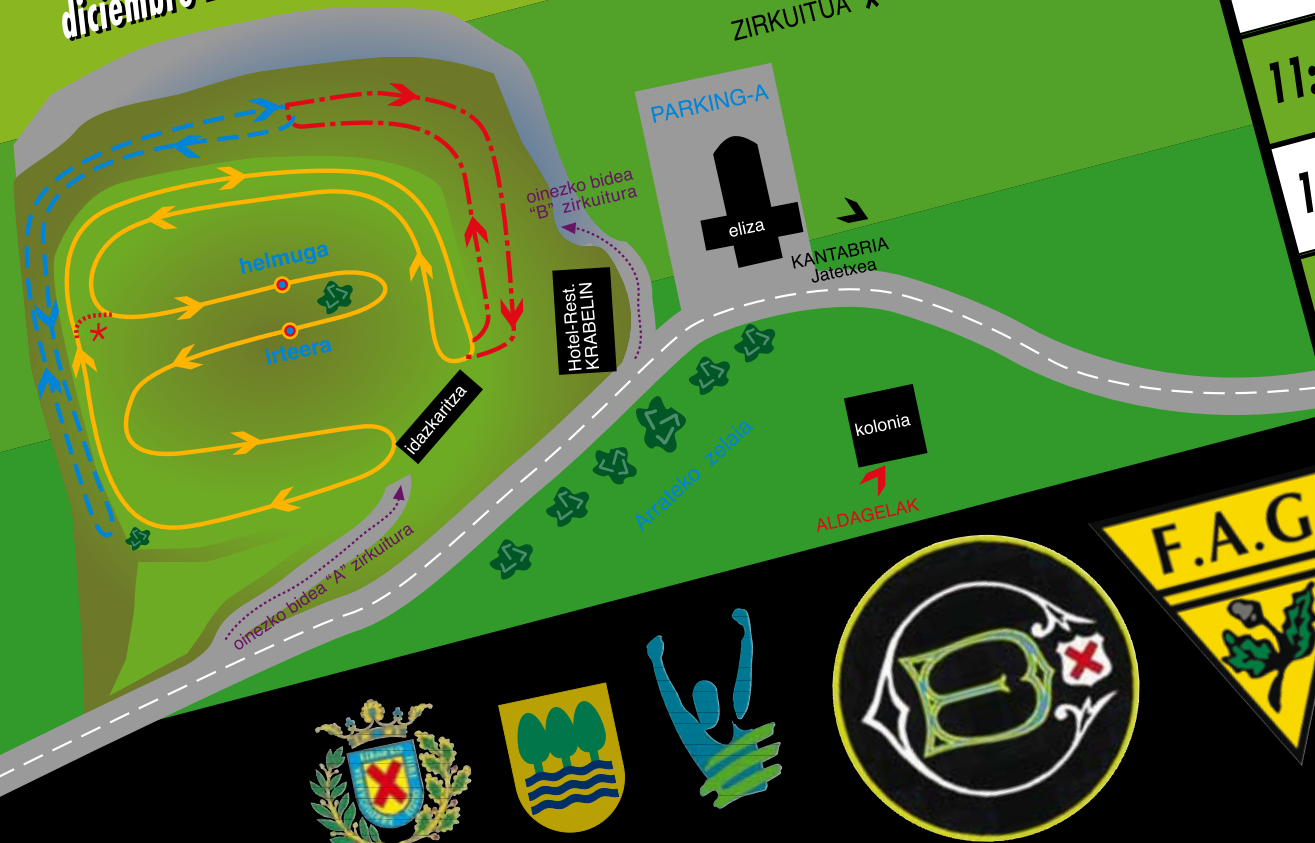

LXI CROSS MEMORIAL BOLUNBURU

LXI OROIGARRI KROSSA

ARRATE campa de Olabe-ko zelaita
 abenduak 19 igandea
 diciembre 2010

ORDUTEGIA HORARIO

ORDUA HORA	NEKAK MAILA CHICAS CATEGORIA	MUTILAK MAILA CHICOS CATEGORIA	IBILBIDEA RECORRIDO	LUZEERA DISTANCIA
10:15	JUNIOR 92-93	HELDUAK JUBENIL 94-95 KADETE 96	A + AB + ABC	4.300 m.
10:40	HELDUAK JUBENIL 94-95 KADETE 96		*+ 2A	2.600 m.
11:00	INFANTIL 97-98	INFANTIL 97-98	2A	2.000 m.
11:15	SENIOR 88 ≥ PROMESA 89-91	JUNIOR 92-93	AB + 2ABC	5.200 m.
11:45		SENIOR 88 ≥ PROMESA 89-91	*+ 4ABC	8.200 m.
12:30	ALEBIN 99-00	ALEBIN 99-00	*+ A	1.600 m.
12:45	BENJAMN 01-02 <i>bertakoak-locales</i>	BENJAMN 01-02 <i>bertakoak-locales</i>	A	1.000 m.